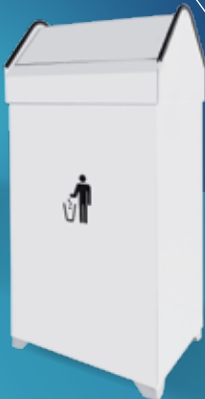

**Basurero cilíndrico
inoxidable con cenicero**

BI70290

Color:
Inoxidable satinado

Medidas en milímetros:
Diámetro: 210 Alto: 650

Capacidad:
13.5 L / 3.6 gl

Contenido por caja:
1 pieza

**Basurero media luna con
cenicero**

BG88201 Negro

BG88202 Gris

BG88210 Acero Inoxidable

Dimensiones en milímetros:
Alto: 850 Largo: 490 Ancho: 255

Capacidad:
45.5 L / 12 gl

Contenido por caja:
1 pieza

**Basurero
balancín grande**

BE71700 Blanco
BE7170Z Azul
BE7170V Verde
BE7170R Rojo
BE7170A Amarillo
BE7170N Negro

Dimensiones en milímetros:
Alto: 1095 Largo: 510 Ancho: 410

Capacidad:
170 L / 44 gl

Contenido por caja:
1 pieza

**Basurero
balancín pequeño**

BE75500 Blanco
BE7550Z Azul
BE7550V Verde
BE7550R Rojo
BE7550A Amarillo
BE7550N Negro