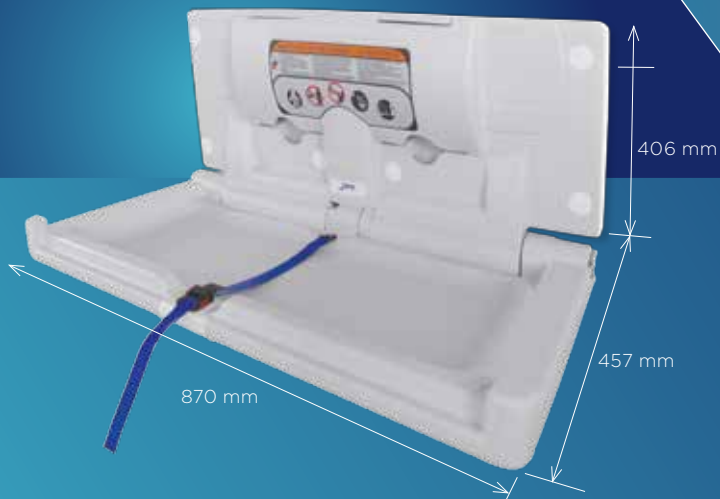

Cambia pañales vertical

AY11000

Color:
Gris claro

Dimensiones en milímetros:
Alto: 795 Fondo: 815 Ancho: 496

Peso:
7.285 kg

Capacidad:
113 kg

Contenido por caja:
1 pieza

Cambia pañales horizontal